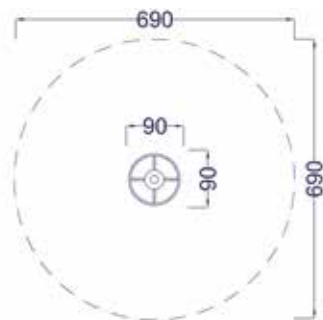

Závěsný kolotoč Helios

Rozměr prvku

90 × 90 × 175 cm

Maximální výška pádu

75 cm

Rozměr bezpečnostní plochy

690 × 690 cm

Dopadová plocha

—

Fyzicky náročnější verze klasického kolotoče až pro čtyři uživatele. Ti jsou zavěšeni pomocí rukou za obruč a v této pozici se otáčejí kolem středové osy.

od 6 let