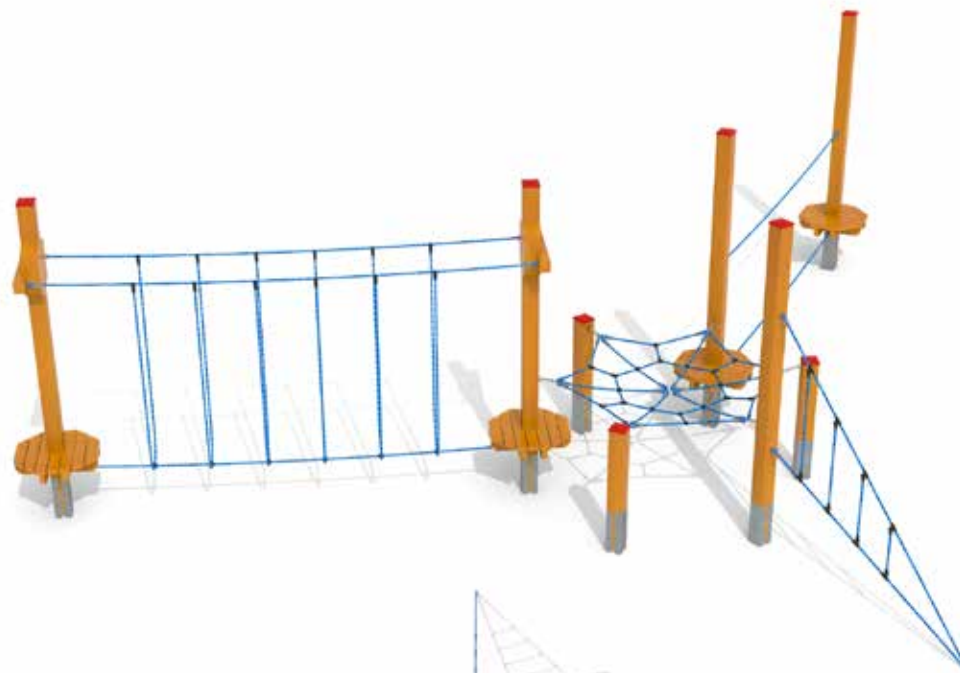

Rozměr prvku
215 × 115 × 150 cm

od 2 let

DA 0210 A
Lod' se střechou

Rozměr prvku
325 × 115 × 150 cm

Balanční a šplhací parkurové sestavy

od 3 let

DA 0330 A
Šplhací balanční sestava

Rozměr prvku
1 020 × 715 × 250 cm