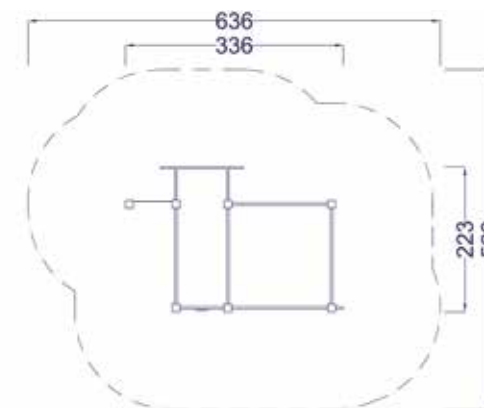

Bradla, hrazdy různé výškové úrovně, předsazená hrazda, žebřiny, ručkovací žebřík, vertikální madlo pro cvik „vlajka“, madla

DA 0100 A
Workout sestava

Rozměr prvku
676 × 324 × 250 cm

Maximální výška pádu
150 cm

Rozměr bezpečnostní plochy
976 × 624 cm

Hrazdy různé výškové úrovně, předsazená hrazda, žebřiny, vertikální madlo pro cvik „vlajka“, madla, opěra zad

DA 0100 D
Workout sestava

Rozměr prvku
336 × 223 × 250 cm

Maximální výška pádu
150 cm

Rozměr bezpečnostní plochy
636 × 523 cm

Hrazdy různé výškové úrovně, lavice, předsažená hrazda, madla, bradla

DA 0100 E
Workout sestava

Rozměr prvku
436 × 406 × 234 cm

Maximální výška pádu
150 cm

Rozměr bezpečnostní plochy
736 × 706 cm

Bradla, hrazdy různé výškové úrovně, žebřiny, ručkový žebřík, vertikální madlo pro cvik „vlajka“, madla, závěsné kruhy

DA 0100 F
Workout sestava

Rozměr prvku
500 × 469 × 392 cm