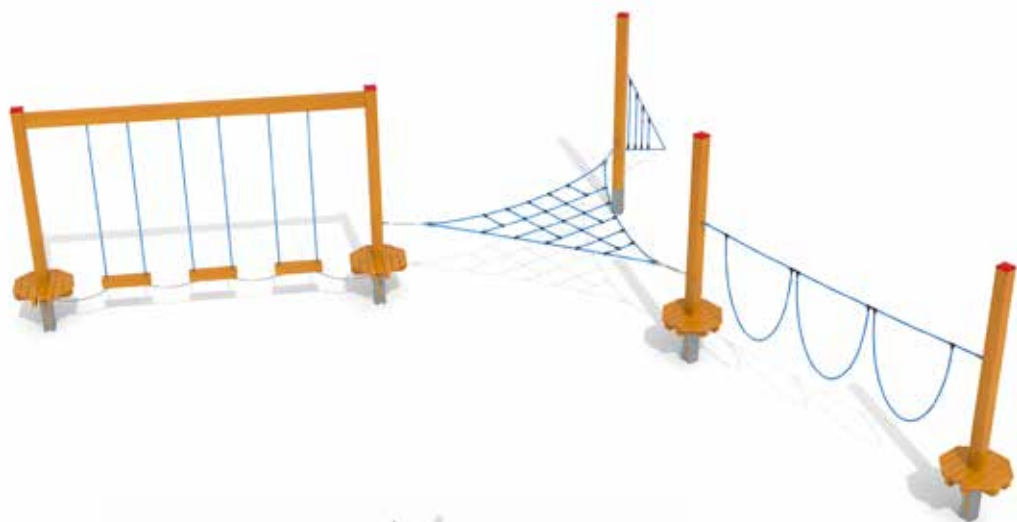

Rozměr prvku
215 × 115 × 150 cm

od 2 let

DA 0210 A
Lod' se střechou

Rozměr prvku
325 × 115 × 150 cm

Balanční a šplhací parkurové sestavy

od 3 let

DA 0330 A
Šplhací balanční sestava

Rozměr prvku
1 020 × 715 × 250 cm