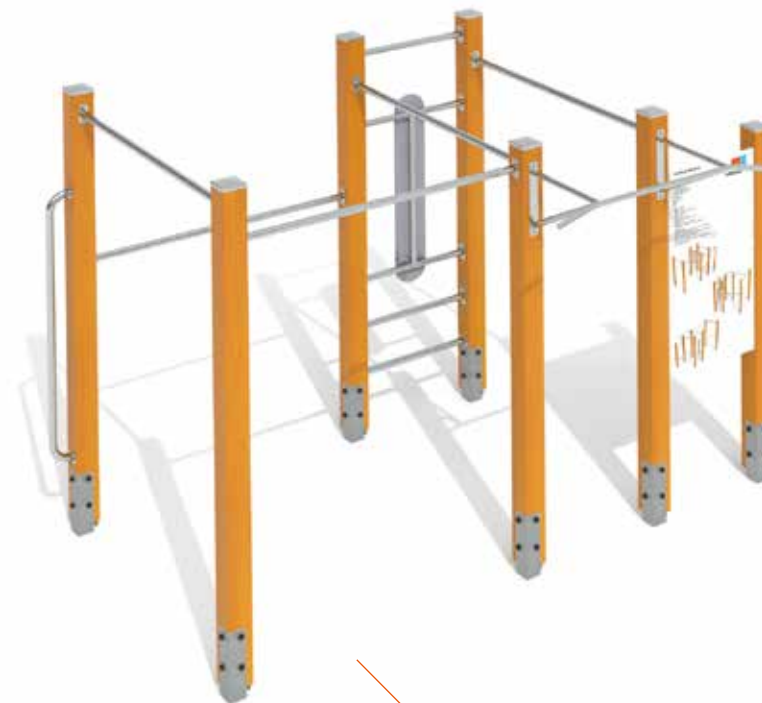

Bradla, hrazdy různé výškové úrovně, předsazená hrazda, žebřiny, ručkovací žebřík, vertikální madlo pro cvik „vlajka“, madla

DA 0100 A
Workout sestava

Rozměr prvku
676 × 324 × 250 cm

Maximální výška pádu
150 cm

Rozměr bezpečnostní plochy
976 × 624 cm

Hrazdy různé výškové úrovně, předsazená hrazda, žebřiny, vertikální madlo pro cvik „vlajka“, madla, opěra zad

DA 0100 D
Workout sestava

Rozměr prvku
336 × 223 × 250 cm

Maximální výška pádu
150 cm

Rozměr bezpečnostní plochy
636 × 523 cm

Hrazdy různé výškové úrovně, lavice, předsažená hrazda, madla, bradla

DA 0100 E
Workout sestava

Rozměr prvku
436 × 406 × 234 cm

Maximální výška pádu
150 cm

Rozměr bezpečnostní plochy
736 × 706 cm

Bradla, hrazdy různé výškové úrovně, žebřiny, ručkový žebřík, vertikální madlo pro cvik „vlajka“, madla, závěsné kruhy

DA 0100 F
Workout sestava

Rozměr prvku
500 × 469 × 392 cm