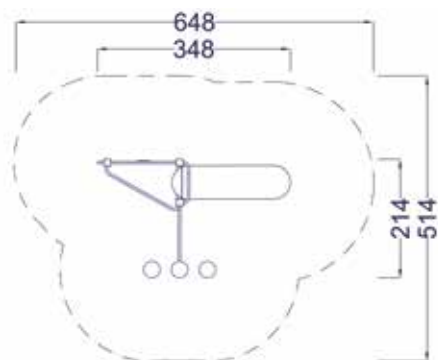

Rozměr bezpečnostní plochy
736 × 706 cm

Bradla, hrazdy různé výškové úrovně, žebřiny, ručkový žebřík, vertikální madlo pro cvik „vlajka“, madla, závěsné kruhy

DA 0100 F
Workout sestava

Rozměr prvku
500 × 469 × 392 cm

Maximální výška pádu
150 cm

Rozměr bezpečnostní plochy
800 × 791 cm

Hrazdy různé výškové úrovně, lavice, madla, stupínky, vertikální madlo pro cvik „vlajka“, podpora zad

Hrazdy různé výškové úrovně, šikmé lavice, oblouk, madla

DA 0100 G
Workout sestava

Rozměr prvku
348 × 214 × 250 cm
Maximální výška pádu
150 cm
Rozměr bezpečnostní plochy
648 × 514 cm

DA 0100 L
Workout sestava

Rozměr prvku
509 × 329 × 235 cm
Maximální výška pádu
120 cm
Rozměr bezpečnostní plochy
809 × 629 cm