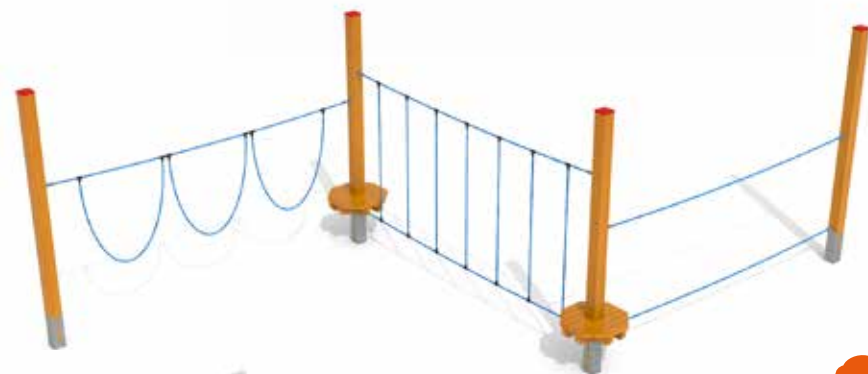

od 3 let

DA 0330 D
Šplhací balanční sestava

Rozměr prvku
855 × 570 × 250 cm

od 3 let

DA 0330 N
Šplhací balanční sestava

Rozměr prvku

1 870 × 345 × 250 cm

od 3 let