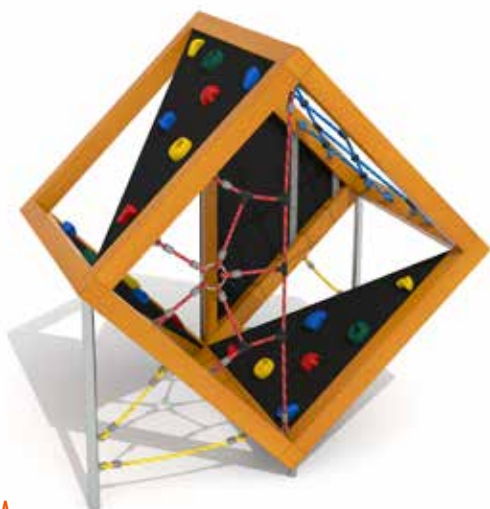

od 3 let

Dopadová plocha **16,7 m²**

DA 3821 A
Lezecká sestava

Rozměr prvku
194 × 225 × 170 cm

od 3 let

Dopadová plocha **16,8 m²**

DA 3821 B
Lezecká sestava

Rozměr prvku
285 × 329 × 170 cm

od 3 let

Dopadová plocha **20,7 m²**

DA 3831 A
Lezecká sestava

Rozměr prvku
194 × 138 × 200 cm

od 3 let

Dopadová plocha **21,7 m²**

DA 3831 B
Lezecká sestava

Rozměr prvku
375 × 138 × 200 cm