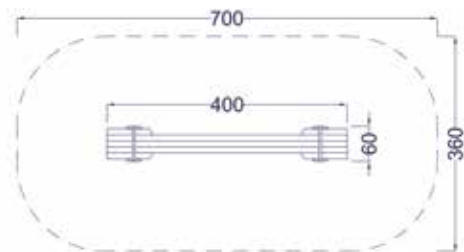

DA 5102 B
Vahadlová houpačka na stání

Rozměr prvku
400 × 60 × 160 cm

Maximální výška pádu
90 cm

Rozměr bezpečnostní plochy
700 × 360 cm

Dopadová plocha
—

od 5 let

DA 5248 A
Pružinová balanční sestava

Rozměr prvku
185 × 300 × 45 cm