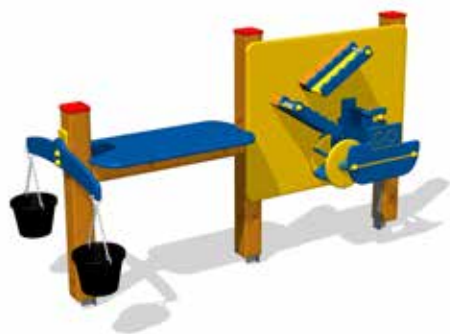

Hry s pískem a vodou

od 2 let

DA 0070 E

Pískové staveníště

Rozměr prvku

204 × 95 × 120 cm