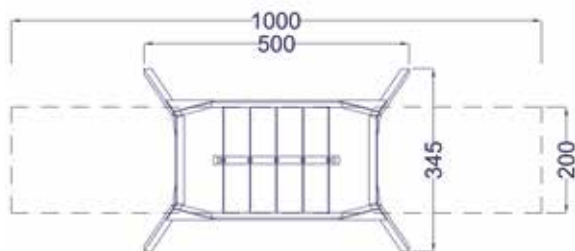

DA 0150 A
Houpačka Jungle
čtyřmístná

Rozměr prvku
500 × 345 × 340 cm

Maximální výška pádu
145 cm

Rozměr bezpečnostní plochy
1 000 × 200 cm

Dopadová plocha
20 m²