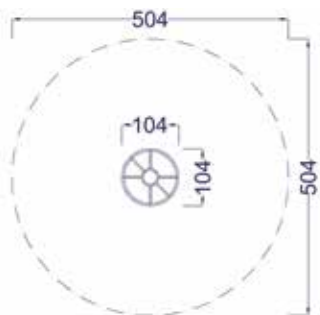

300 × 65 × 280 cm

Maximální výška pádu

125 cm

Rozměr bezpečnostní plochy

950 × 950 cm

Dopadová plocha

71 m²

Spojení houpačky a kolotoče, které umožňuje houpat ve stylu vahadlové houpačky a současně i otáčení kolem své osy.

od 14 let

Kolotoč s výkyvem do všech stran, který se otáčí kolem středové osy. Díky otočné plošině na pružinách umožňuje i boční výkyvy.

**DA 0902
Kolotoč Rodeo**

Rozměr prvku
104 × 104 × 164 cm

Maximální výška pádu
56 cm

Rozměr bezpečnostní plochy
504 × 504 cm

Dopadová plocha
—

od 6 let

**DA 0903 A
3D Twister s lavičkou**

Rozměr prvku
290 × 215 × 300 cm

Maximální výška pádu
195 cm

Rozměr bezpečnostní plochy
620 × 545 cm

Dopadová plocha
34 m²