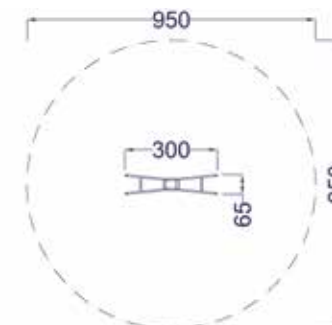

300 × 65 × 280 cm

Maximální výška pádu

125 cm

Rozměr bezpečnostní plochy

950 × 950 cm

Dopadová plocha

71 m²

Spojení houpačky a kolotoče, které umožňuje houpat ve stylu vahadlové houpačky a současně i otáčení kolem své osy.

od 14 let

Kolotoč s výkyvem do všech stran, který se otáčí kolem středové osy. Díky otočné plošině na pružinách umožňuje i boční výkyvy.

**DA 0902
Kolotoč Rodeo**

Rozměr prvku
104 × 104 × 164 cm

Maximální výška pádu
56 cm