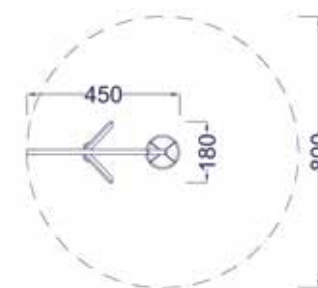

DA 0152 A
Houpačka Tornado

Rozměr prvku
450 × 180 × 290 cm

Maximální výška pádu
165 cm

Rozměr bezpečnostní plochy
800 × 800 cm

Dopadová plocha
51 m²

Kruhový lanový sedák díky zavěšení na otočném kloubu v horní části umožňuje jak houpaní do všech stran, tak současně i otáčení kolem své osy stejně jako kolotoč.

od 4 let