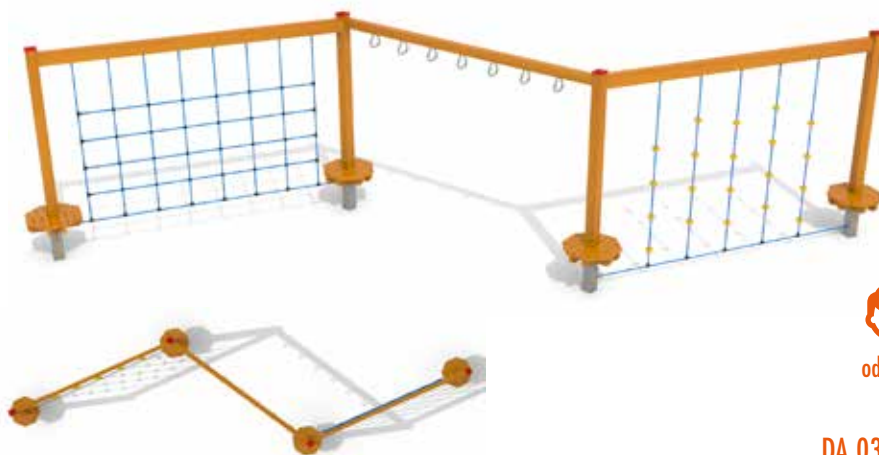

DA 0331 H
Šplhací balanční sestava

Rozměr prvku

1 020 × 525 × 250 cm

Dopadová plocha **68 m²**

od 3 let

DA 0330 I
Šplhací balanční sestava

Rozměr prvku

985 × 300 × 250 cm