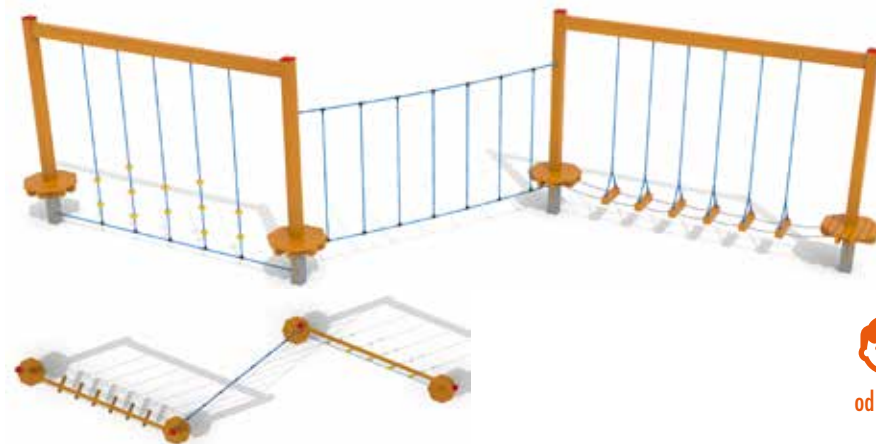

od 3 let

DA 0330 I
Šplhací balanční sestava

Rozměr prvku

985 × 300 × 250 cm