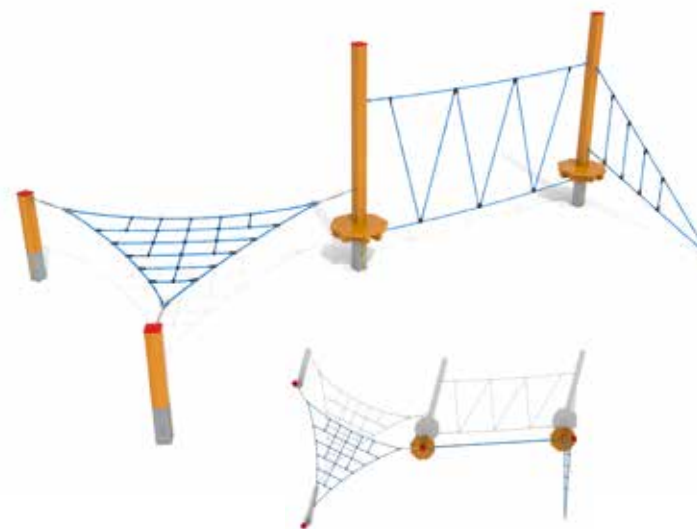

od 3 let

DA 0330 P
Šplhací balanční sestava

Rozměr prvku

690 × 385 × 250 cm