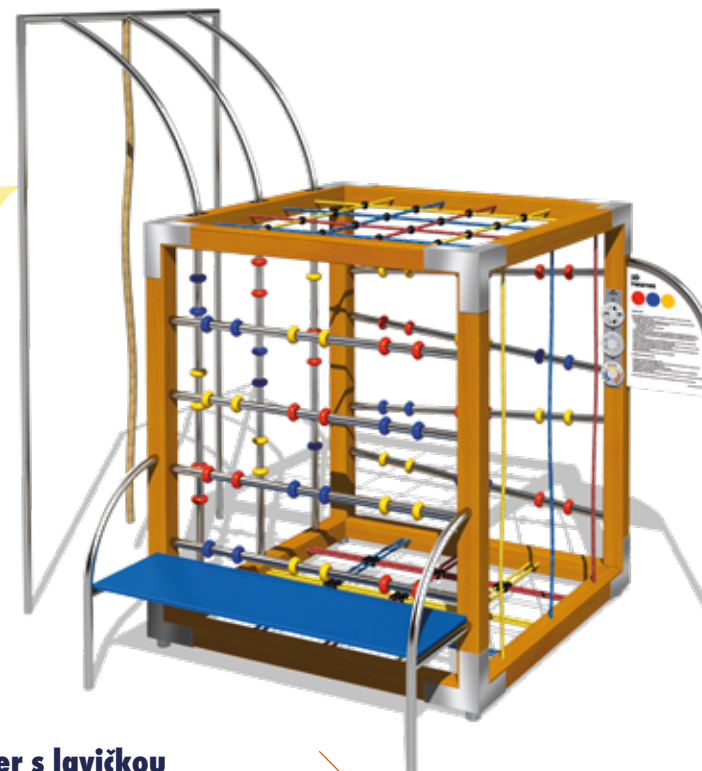

300 × 65 × 280 cm

Maximální výška pádu

125 cm

Rozměr bezpečnostní plochy

950 × 950 cm

Dopadová plocha

71 m²

Spojení houpačky a kolotoče, které umožňuje houpat ve stylu vahadlové houpačky a současně i otáčení kolem své osy.

od 14 let

Kolotoč s výkyvem do všech stran, který se otáčí kolem středové osy. Díky otočné plošině na pružinách umožňuje i boční výkyvy.

**DA 0902
Kolotoč Rodeo**

Rozměr prvku
104 × 104 × 164 cm

Maximální výška pádu
56 cm