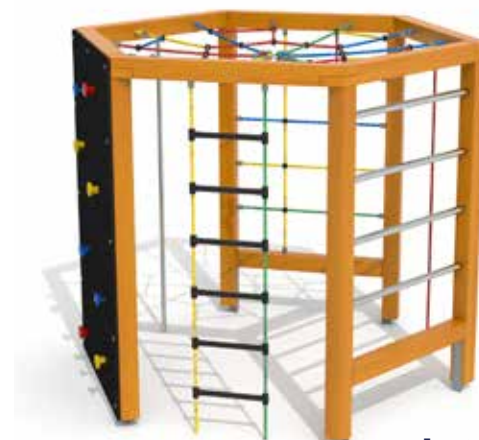

327 × 89 × 109 cm

od 3 let

DA 3407 A

Osmiboká lezecká sestava

Rozměr prvku

438 × 242 × 100 cm

od 3 let

DA 3426 B