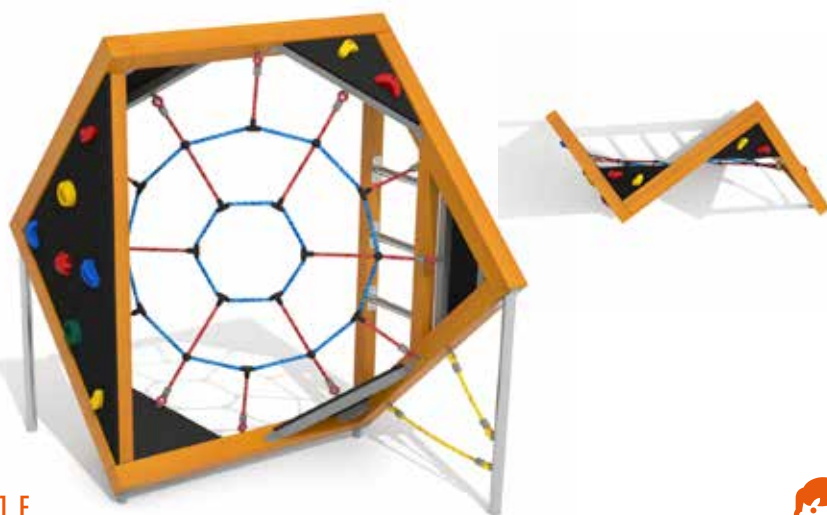

od 3 let

Dopadová plocha **30,8 m²**

DA 3831 C
Lezecká sestava

Rozměr prvku
375 × 138 × 200 cm

od 3 let

Dopadová plocha **20,5 m²**

DA 3831 D
Lezecká sestava

Rozměr prvku
375 × 265 × 200 cm

od 3 let

Dopadová plocha **26,3 m²**

DA 3831 E
Lezecká sestava

Rozměr prvku
194 × 138 × 200 cm

od 3 let

Dopadová plocha **19,6 m²**

DA 3831 F
Lezecká sestava

Rozměr prvku
375 × 265 × 200 cm