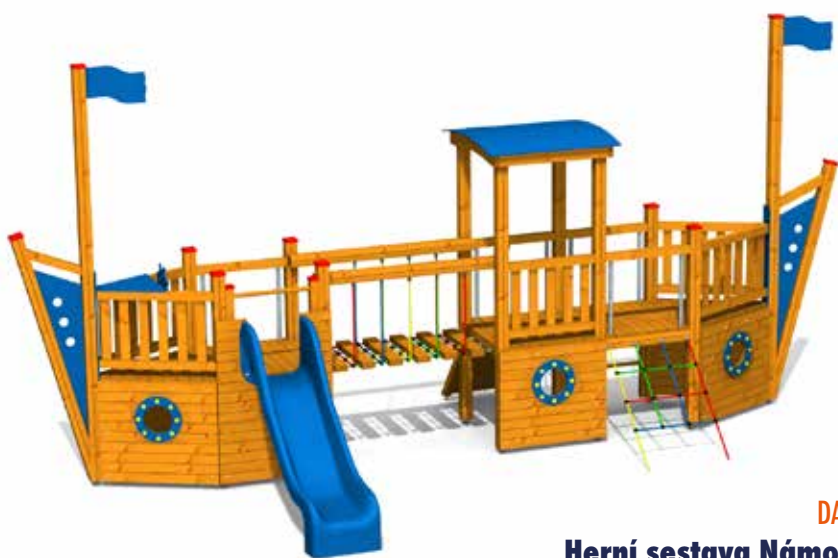

DA 1205 D2
Herní sestava Lod'

Rozměr prvku
533 × 224 × 350 cm

od 3 let

DA 2803 A
Multifunkční herní sestava Hrad

Rozměr prvku
588 × 641 × 320 cm

od 3 let

DA 1205 F4
Herní sestava Námořní lod'

Rozměr prvku
750 × 363 × 350 cm