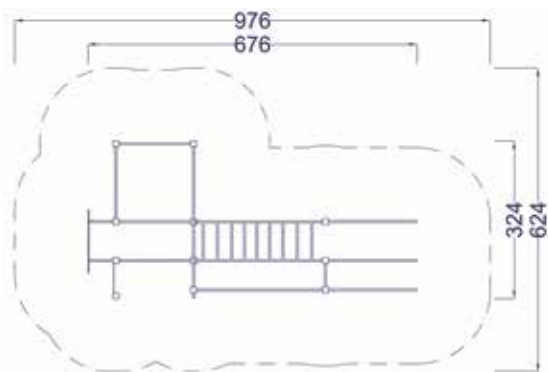

DA 5102 B
Vahadlová houpačka na stání

Rozměr prvku
400 × 60 × 160 cm

Maximální výška pádu
90 cm

Rozměr bezpečnostní plochy
700 × 360 cm

Dopadová plocha
—

od 5 let

DA 5248 A
Pružinová balanční sestava

Rozměr prvku
185 × 300 × 45 cm

Maximální výška pádu
45 cm

Rozměr bezpečnostní plochy
485 × 600 cm

Dopadová plocha
—

od 6 let

Balanční desky s protiskluzovým povrchem ve tvaru otazníku a vykřičníku.

Přednosti workoutových sestav

- ✓ Trénování vytrvalosti
- ✓ Pro začínající i pokročilé workoutery
- ✓ Posilování
- ✓ Protahování
- ✓ Zvyšování obratnosti
- ✓ Radost z pohybu
- ✓ Zdravé cvičení s vlastní vahou

Bradla, hrazdy různé výškové úrovně, předsazená hrazda, žebřiny, ručkovací žebřík, vertikální madlo pro cvik „vlajka“, madla

DA 0100 A
Workout sestava

Rozměr prvku
676 × 324 × 250 cm

Maximální výška pádu
150 cm