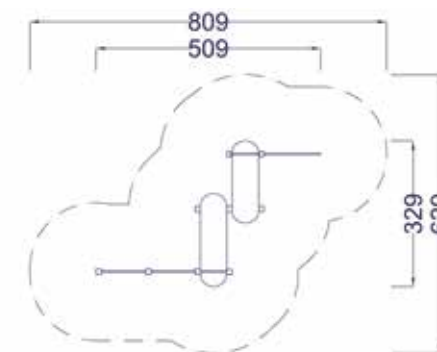

Rozměr bezpečnostní plochy
736 × 706 cm

Bradla, hrazdy různé výškové úrovně, žebřiny, ručkový žebřík, vertikální madlo pro cvik „vlajka“, madla, závěsné kruhy

DA 0100 F
Workout sestava

Rozměr prvku
500 × 469 × 392 cm

Maximální výška pádu
150 cm

Rozměr bezpečnostní plochy
800 × 791 cm

Hrazdy různé výškové úrovně, lavice, madla, stupínky, vertikální madlo pro cvik „vlajka“, podpora zad

Hrazdy různé výškové úrovně, šikmé lavice, oblouk, madla

DA 0100 G
Workout sestava

Rozměr prvku
348 × 214 × 250 cm
Maximální výška pádu
150 cm
Rozměr bezpečnostní plochy
648 × 514 cm

DA 0100 L
Workout sestava

Rozměr prvku
509 × 329 × 235 cm
Maximální výška pádu
120 cm
Rozměr bezpečnostní plochy
809 × 629 cm