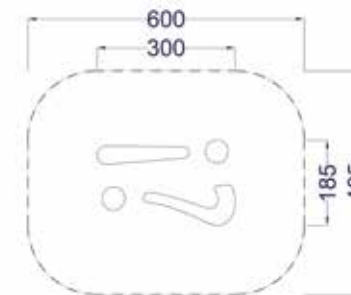

Rozměr prvku

90 × 90 × 175 cm

Maximální výška pádu

75 cm

Rozměr bezpečnostní plochy

690 × 690 cm

Dopadová plocha

—

Rozměr bezpečnostní plochy
504 × 504 cm

Dopadová plocha
—

od 6 let

**DA 0903 A
3D Twister s lavičkou**

Rozměr prvku
290 × 215 × 300 cm

Maximální výška pádu
195 cm

Rozměr bezpečnostní plochy
620 × 545 cm

Dopadová plocha
34 m²

DA 5102 B
Vahadlová houpačka na stání

Rozměr prvku
400 × 60 × 160 cm

Maximální výška pádu
90 cm

Rozměr bezpečnostní plochy
700 × 360 cm

Dopadová plocha
—

od 5 let

DA 5248 A
Pružinová balanční sestava

Rozměr prvku
185 × 300 × 45 cm

Maximální výška pádu
45 cm

Rozměr bezpečnostní plochy
485 × 600 cm

Dopadová plocha
—

od 6 let

Balanční desky s protiskluzovým povrchem ve tvaru otazníku a vykřičníku.

Přednosti workoutových sestav

- ✓ Trénování vytrvalosti
- ✓ Pro začínající i pokročilé workoutery
- ✓ Posilování
- ✓ Protahování
- ✓ Zvyšování obratnosti
- ✓ Radost z pohybu
- ✓ Zdravé cvičení s vlastní vahou