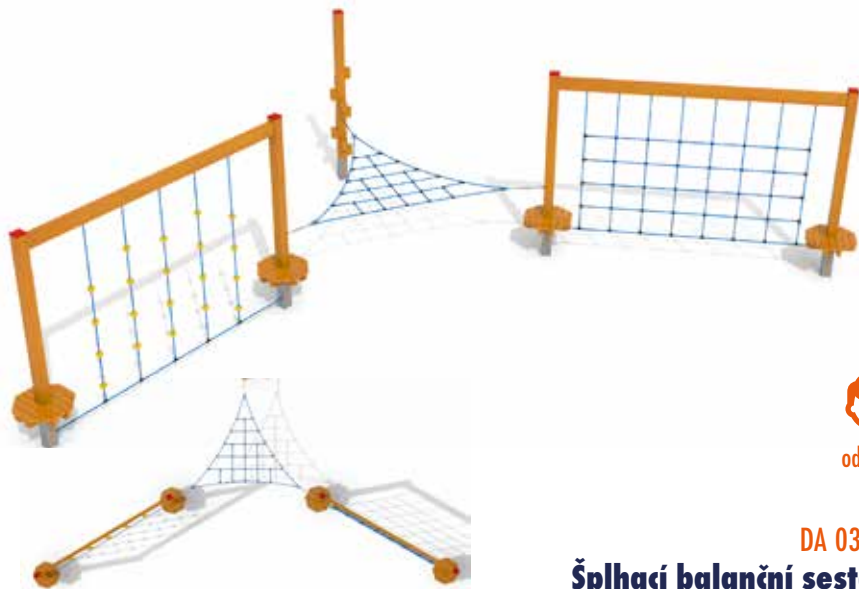

DA 0330 E
Šplhací balanční sestava

Rozměr prvku

795 × 380 × 250 cm

od 3 let

DA 0330 G
Šplhací balanční sestava

Rozměr prvku

1 005 × 310 × 250 cm

od 3 let