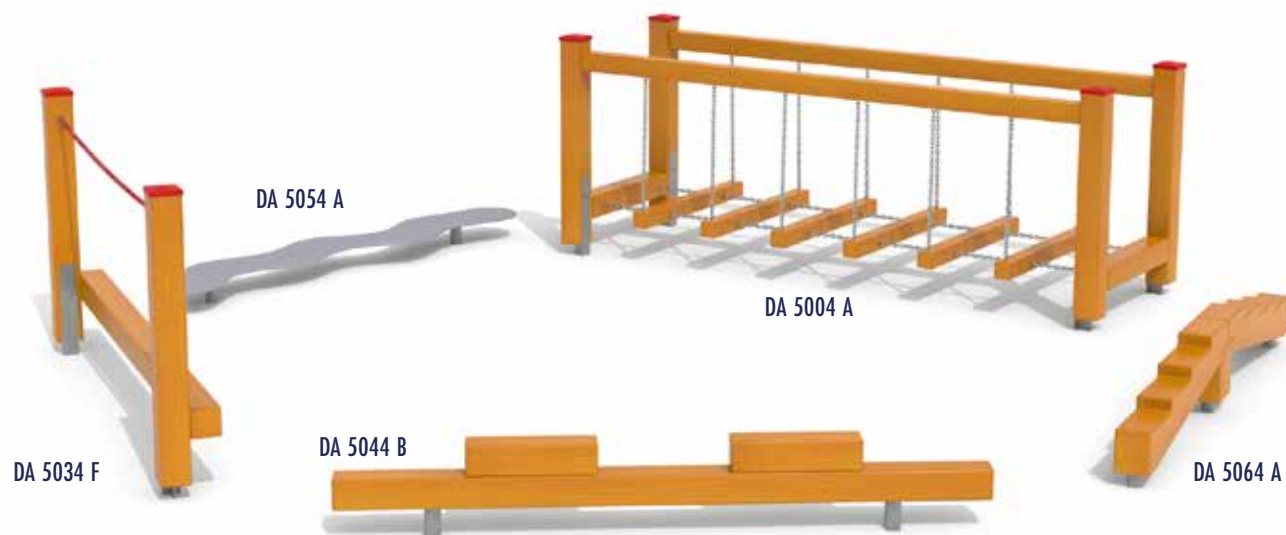

od 3 let

DA 0133 A
Balanční žebřík

Rozměr prvku

310 × 40 × 130 cm

DA 0131 A
Hadí síť

Rozměr prvku

310 × 10 × 130 cm

DA 0131 C
Lanová síť

Rozměr prvku

310 × 10 × 130 cm

DA 0138 C
Balanční triangl

Rozměr prvku

310 × 40 × 130 cm

Balanční prvky

od 3 let

DA 5250 D2
**Balanční sestava
s podestou**

Rozměr prvku
523 × 213 × 160 cm

od 3 let

DA 5250 A2
**Balanční sestava
s podestou**

Rozměr prvku
489 × 453 × 160 cm

od 3 let

DA 5034 F
**Kladina
s lanem**

Rozměr prvku
200 × 20 × 100 cm

od 3 let