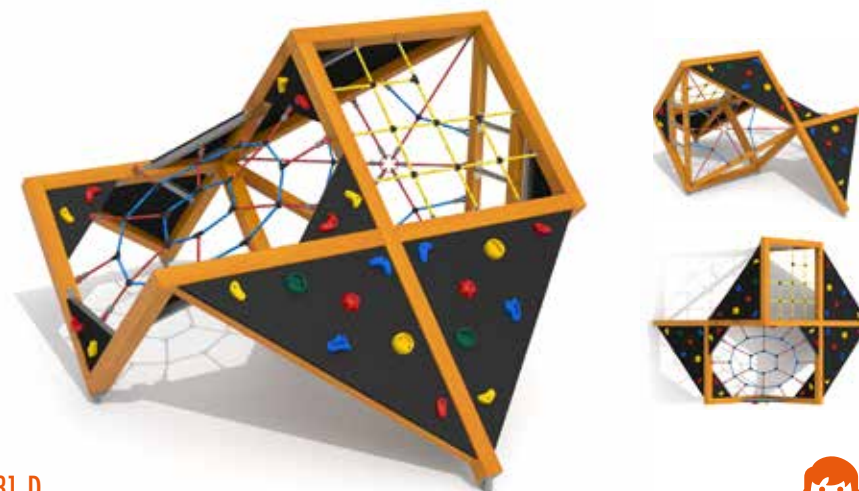

od 3 let

Dopadová plocha **30,8 m²**

DA 3831 C
Lezecká sestava

Rozměr prvku
375 × 138 × 200 cm

od 3 let

Dopadová plocha **20,5 m²**

DA 3831 D
Lezecká sestava

Rozměr prvku
375 × 265 × 200 cm

od 3 let

Dopadová plocha **26,3 m²**

DA 3831 E
Lezecká sestava

Rozměr prvku
194 × 138 × 200 cm

od 3 let

Dopadová plocha **19,6 m²**

DA 3831 F
Lezecká sestava

Rozměr prvku
375 × 265 × 200 cm