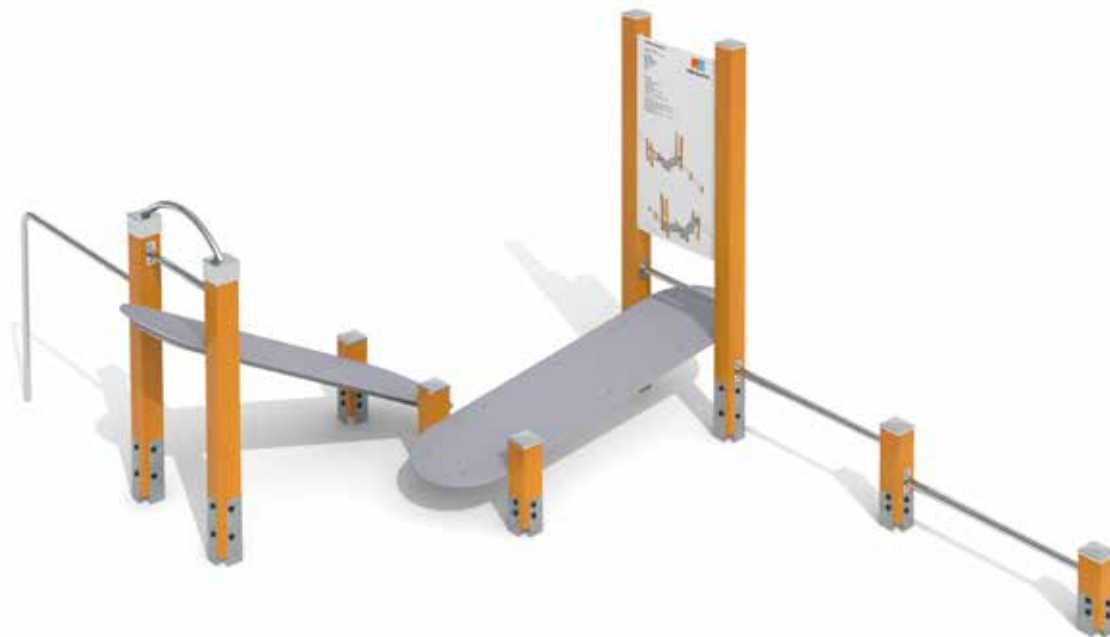

Maximální výška pádu
150 cm

Rozměr bezpečnostní plochy
636 × 523 cm

Hrazdy různé výškové úrovně, lavice, předsažená hrazda, madla, bradla

DA 0100 E
Workout sestava

Rozměr prvku
436 × 406 × 234 cm

Maximální výška pádu
150 cm

Rozměr bezpečnostní plochy
736 × 706 cm

Bradla, hrazdy různé výškové úrovně, žebřiny, ručkový žebřík, vertikální madlo pro cvik „vlajka“, madla, závěsné kruhy

DA 0100 F
Workout sestava

Rozměr prvku
500 × 469 × 392 cm

Maximální výška pádu
150 cm

Rozměr bezpečnostní plochy
800 × 791 cm

Hrazdy různé výškové úrovně, lavice, madla, stupínky, vertikální madlo pro cvik „vlajka“, podpora zad

Hrazdy různé výškové úrovně, šikmé lavice, oblouk, madla