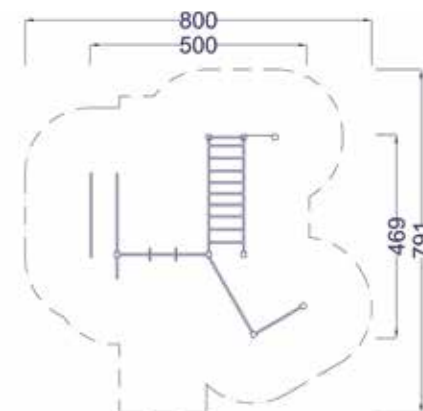

Rozměr bezpečnostní plochy
976 × 624 cm

Hrazdy různé výškové úrovně, předsazená hrazda, žebřiny, vertikální madlo pro cvik „vlajka“, madla, opěra zad

DA 0100 D
Workout sestava

Rozměr prvku
336 × 223 × 250 cm

Maximální výška pádu
150 cm

Rozměr bezpečnostní plochy
636 × 523 cm

Hrazdy různé výškové úrovně, lavice, předsažená hrazda, madla, bradla

DA 0100 E
Workout sestava

Rozměr prvku
436 × 406 × 234 cm

Maximální výška pádu
150 cm

Rozměr bezpečnostní plochy
736 × 706 cm

Bradla, hrazdy různé výškové úrovně, žebřiny, ručkový žebřík, vertikální madlo pro cvik „vlajka“, madla, závěsné kruhy

DA 0100 F
Workout sestava

Rozměr prvku
500 × 469 × 392 cm