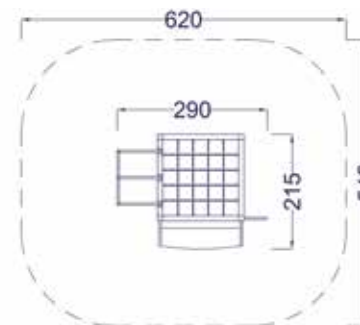

Kolotoč s výkyvem do všech stran, který se otáčí kolem středové osy. Díky otočné plošině na pružinách umožňuje i boční výkyvy.

**DA 0902
Kolotoč Rodeo**

Rozměr prvku
104 × 104 × 164 cm

Maximální výška pádu
56 cm

Rozměr bezpečnostní plochy
504 × 504 cm

Dopadová plocha
—

od 6 let

**DA 0903 A
3D Twister s lavičkou**

Rozměr prvku
290 × 215 × 300 cm

Maximální výška pádu
195 cm

Rozměr bezpečnostní plochy
620 × 545 cm

Dopadová plocha
34 m²

3D verze známé společenské hry Twister, která slouží i jako multifunkční lezecká sestava. Obtížnost hry si mohou hráči sami upravit dle věku a schopností.

od 4 let