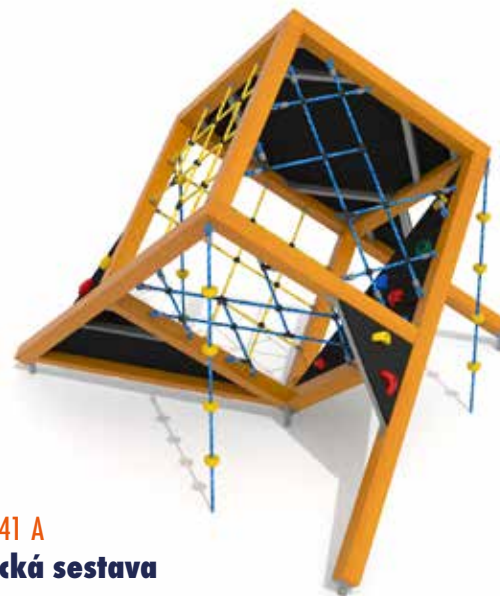

od 3 let

Dopadová plocha **35,3 m²**

DA 3831 G
Lezecká sestava

Rozměr prvku
282 × 375 × 200 cm

od 3 let

Dopadová plocha **27,4 m²**

DA 3841 A
Lezecká sestava

Rozměr prvku
285 × 329 × 245 cm