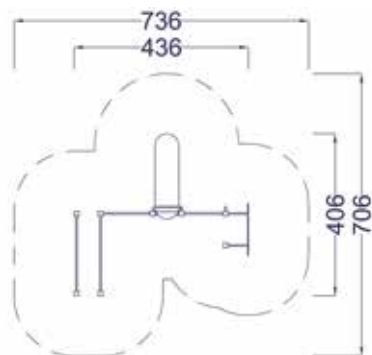

Bradla, hrazdy různé výškové úrovně, předsazená hrazda, žebřiny, ručkovací žebřík, vertikální madlo pro cvik „vlajka“, madla

DA 0100 A
Workout sestava

Rozměr prvku
676 × 324 × 250 cm

Maximální výška pádu
150 cm

Rozměr bezpečnostní plochy
976 × 624 cm

Hrazdy různé výškové úrovně, předsazená hrazda, žebřiny, vertikální madlo pro cvik „vlajka“, madla, opěra zad

DA 0100 D
Workout sestava

Rozměr prvku
336 × 223 × 250 cm

Maximální výška pádu
150 cm

Rozměr bezpečnostní plochy
636 × 523 cm

Hrazdy různé výškové úrovně, lavice, předsažená hrazda, madla, bradla

DA 0100 E
Workout sestava

Rozměr prvku
436 × 406 × 234 cm

Maximální výška pádu
150 cm

Rozměr bezpečnostní plochy
736 × 706 cm

Bradla, hrazdy různé výškové úrovně, žebřiny, ručkový žebřík, vertikální madlo pro cvik „vlajka“, madla, závěsné kruhy

DA 0100 F
Workout sestava

Rozměr prvku
500 × 469 × 392 cm