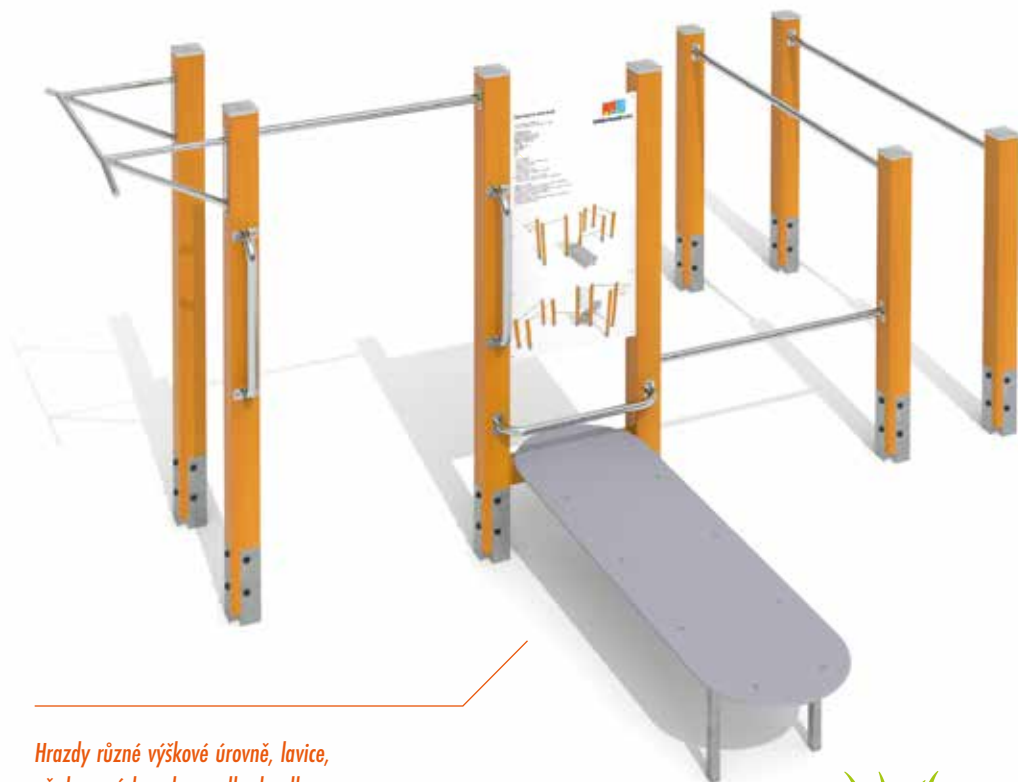

Bradla, hrazdy různé výškové úrovně, předsazená hrazda, žebřiny, ručkovací žebřík, vertikální madlo pro cvik „vlajka“, madla

DA 0100 A
Workout sestava

Rozměr prvku
676 × 324 × 250 cm

Maximální výška pádu
150 cm

Rozměr bezpečnostní plochy
976 × 624 cm

Hrazdy různé výškové úrovně, předsazená hrazda, žebřiny, vertikální madlo pro cvik „vlajka“, madla, opěra zad

DA 0100 D
Workout sestava

Rozměr prvku
336 × 223 × 250 cm

Maximální výška pádu
150 cm

Rozměr bezpečnostní plochy
636 × 523 cm

Hrazdy různé výškové úrovně, lavice, předsažená hrazda, madla, bradla

DA 0100 E
Workout sestava

Rozměr prvku
436 × 406 × 234 cm

Maximální výška pádu
150 cm

Rozměr bezpečnostní plochy
736 × 706 cm

Bradla, hrazdy různé výškové úrovně, žebřiny, ručkový žebřík, vertikální madlo pro cvik „vlajka“, madla, závěsné kruhy

DA 0100 F
Workout sestava

Rozměr prvku
500 × 469 × 392 cm