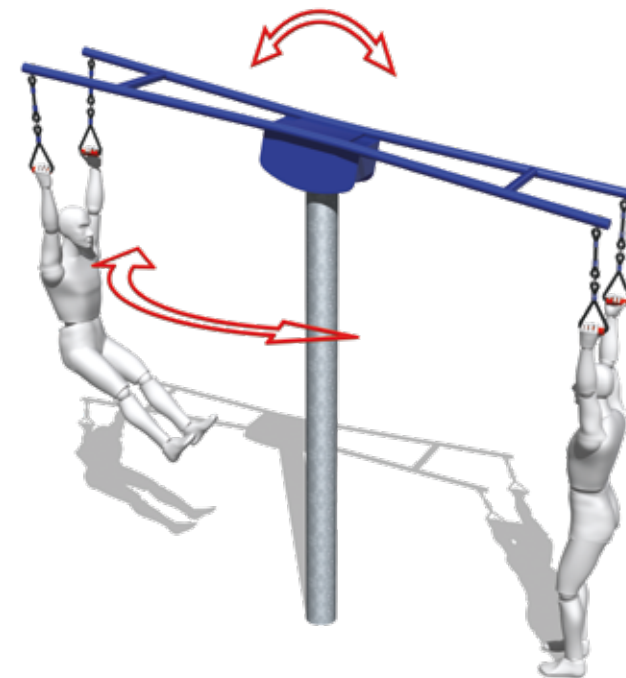

Dopadová plocha
51 m²

Kruhový lanový sedák díky zavěšení na otočném kloubu v horní části umožňuje jak houpaní do všech stran, tak současně i otáčení kolem své osy stejně jako kolotoč.

od 4 let

DA 0900

Závěsný kolotoč Helios

Rozměr prvku

90 × 90 × 175 cm

Maximální výška pádu

75 cm

Rozměr bezpečnostní plochy

690 × 690 cm

Dopadová plocha

—

Fyzicky náročnější verze klasického kolotoče až pro čtyři uživatele. Ti jsou zavěšeni pomocí rukou za obruč a v této pozici se otáčejí kolem středové osy.

od 6 let

DA 0901 B

Houpačka Axis vysoká

Rozměr prvku

300 × 65 × 280 cm

Maximální výška pádu

125 cm

Rozměr bezpečnostní plochy

950 × 950 cm

Dopadová plocha

71 m²

Spojení houpačky a kolotoče, které umožňuje houpat ve stylu vahadlové houpačky a současně i otáčení kolem své osy.